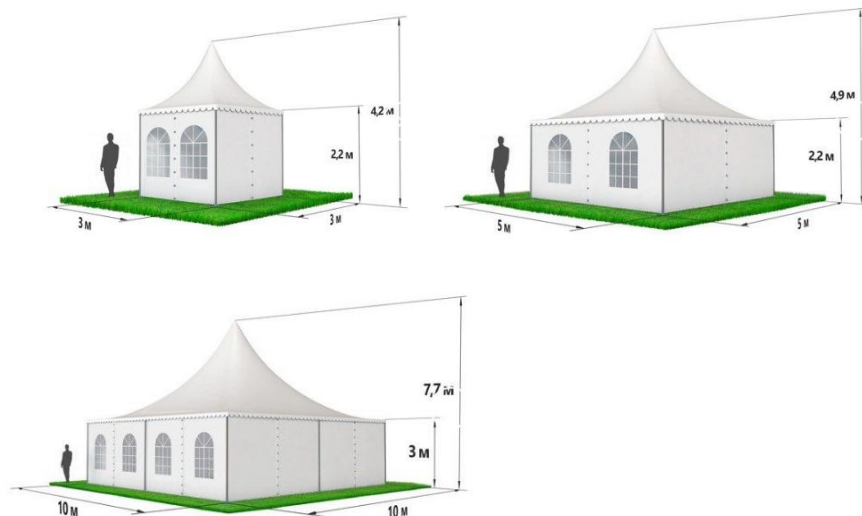

### Раздел 2. ДЕРЕВЯННЫЕ ЯРМАРОЧНЫЕ ДОМИКИ (корнеры)\*

Корнер 2x2. Цена включает в себя аренду корнера, печать и монтаж баннеров (на два дня) **45 000.00**

Корнер 3x2. Цена включает в себя аренду корнера, печать и монтаж баннеров 9 (на два дня) **70 000.00**

вариант модуля в соответствии со своими потребностями, преобразуя корнер 2x2 в павильон 4x2, 8x2 и далее. Соответственно, корнер 3x2 в павильон 6x2, 9x2 и далее.

### Раздел 3. ТЕНТОВЫЕ КОНСТРУКЦИИ (ШАТРЫ)

**Шатер 3x3x2,2** (тент кровли, тент боковой, бетонные блоки утяжелители, пол деревянный на брусковой основе и/или ковролин выставочный, осветительный прибор, комплект оборудования для подключения осветительных приборов) **36 000,00**